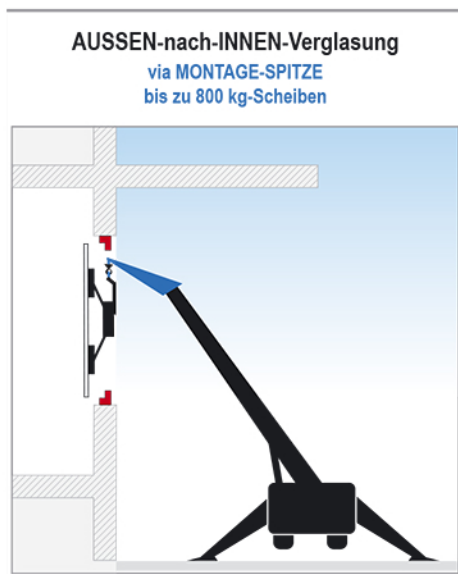

Brüstungs- / Fensterband-
/ INNEN-Verglasung
via MONTAGELIFT bis zu 450 kg-Scheiben

Glasmontagelösungen bis zu 450 kg Tragkraft

AUSSEN-Verglasung
via MONTAGELIFT
bis zu 450 kg-Scheiben

AUSSEN-nach-INNEN-Verglasung
via MONTAGELIFT
bis zu 450 kg-Scheiben

Montage von OBEN nach UNTEN
via MONTAGELIFT bis zu 450 kg-Scheiben
und Seillänge / Hubhöhe bis 32 m

Glasmontagelösungen bis zu 1.000 kg Tragkraft

Glasmontagelösungen bis zu 1.000 kg Tragkraft

Glasmontagelösungen bis zu 1.500 kg Tragkraft

Glasmontagelösungen bis zu 10 Tonnen Tragkraft

AUSSEN-Verglasung geneigt bzw. Überkopf
via MANIPULATOR
bis zu 2.500 kg-Scheiben

AUSSEN-Verglasung
via MONTAGEKRAN & MONTAGE-SPITZE
bis zu 800 kg-Scheiben

AUSSEN-Verglasung
via KONTER-TRAVERSE
bis zu 10to-Scheiben, bis 3m Vorsprung