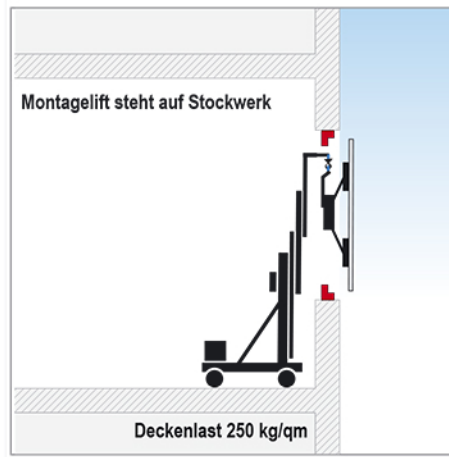

Glasmontage in jeder Dimension

Glasmontagelösungen bis zu 450 kg Tragkraft

AUSSEN-Verglasung geneigt bzw. Überkopf
via MONTAGELIFT
bis zu 300 kg-Scheiben

INNEN-nach-AUSSEN Verglasung
(für Brüstungs- & Fensterbänder)
via MONTAGELIFT bis zu 450 kg-Scheiben

Brüstungs- / Fensterband-
/ INNEN-Verglasung
via MONTAGELIFT bis zu 450 kg-Scheiben

Glasmontagelösungen bis zu 450 kg Tragkraft

AUSSEN-Verglasung
via MONTAGELIFT
bis zu 450 kg-Scheiben

AUSSEN-nach-INNEN-Verglasung
via MONTAGELIFT
bis zu 450 kg-Scheiben

Montage von OBEN nach UNTEN
via MONTAGELIFT bis zu 450 kg-Scheiben
und Seillänge / Hubhöhe bis 32 m

Glasmontagelösungen bis zu 1.000 kg Tragkraft

Glasmontagelösungen bis zu 1.000 kg Tragkraft

Glasmontagelösungen bis zu 1.500 kg Tragkraft