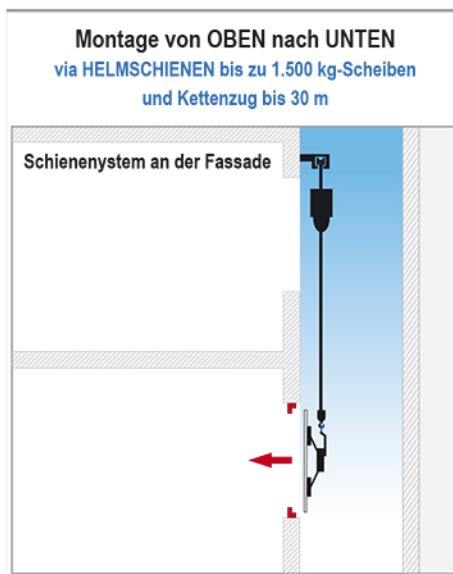

Montage von OBEN nach UNTEN
via MONTAGELIFT bis zu 450 kg-Scheiben
und Seillänge / Hubhöhe bis 32 m

Glasmontagelösungen bis zu 1.000 kg Tragkraft

Glasmontagelösungen bis zu 1.000 kg Tragkraft

Glasmontagelösungen bis zu 1.500 kg Tragkraft

Glasmontagelösungen bis zu 10 Tonnen Tragkraft

AUSSEN-Verglasung geneigt bzw. Überkopf
via MANIPULATOR
bis zu 2.500 kg-Scheiben

AUSSEN-Verglasung
via MONTAGEKRAN & MONTAGE-SPITZE
bis zu 800 kg-Scheiben

AUSSEN-Verglasung
via KONTER-TRAVERSE
bis zu 10to-Scheiben, bis 3m Vorsprung