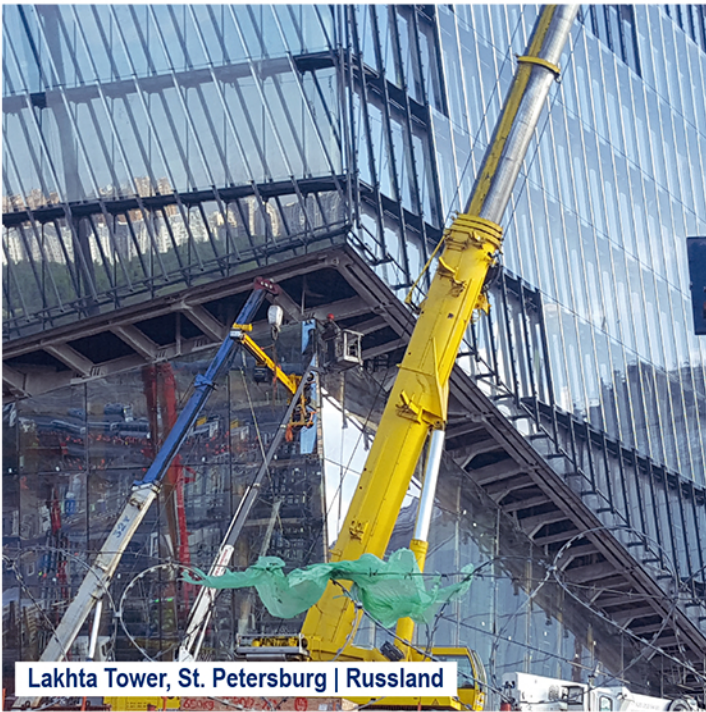

Heavydrive®.com

IHR TRANSPORT- UND HEBESPEZIALIST

Alle Filialadressen und Kontaktdaten
unter: standorte.heavydrive.de

HEAVYDRIVE GmbH
Zentrale Deutschland
Hoeslerstrasse 9 • 86660 Tapfheim
Telefon: +49 9070 96 8 96 90 - 0
Fax: +49 9070 96 8 96 90 - 9
eMail: sales@heavydrive.com
Web: www.heavydrive.com

**Vermietung & Verkauf
WELTWEIT:**

Rundum-Services vom Einzelgerät
bis zur Großprojekt-Komplettlösung

Ihr Partner für umfassende und extreme Glasmontage-Projekte weltweit