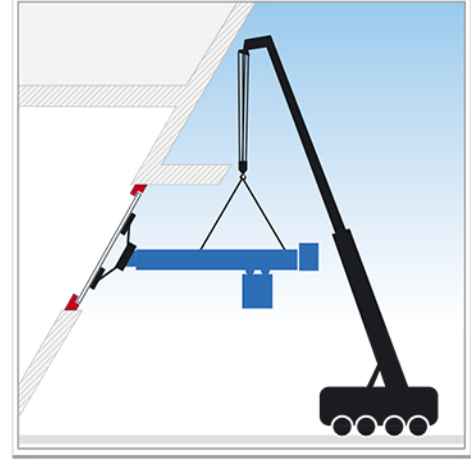

Montage von OBEN nach UNTEN
via MONTAGELIFT bis zu 450 kg-Scheiben
und Seillänge / Hubhöhe bis 32 m

Glasmontagelösungen bis zu 1.000 kg Tragkraft

Glasmontagelösungen bis zu 1.000 kg Tragkraft

Glasmontagelösungen bis zu 1.500 kg Tragkraft

Glasmontagelösungen bis zu 10 Tonnen Tragkraft

AUSSEN-Verglasung geneigt bzw. Überkopf
via MANIPULATOR
bis zu 2.500 kg-Scheiben

AUSSEN-Verglasung
via MONTAGEKRAN & MONTAGE-SPITZE
bis zu 800 kg-Scheiben

AUSSEN-Verglasung
via KONTER-TRAVERSE
bis zu 10to-Scheiben, bis 3m Vorsprung