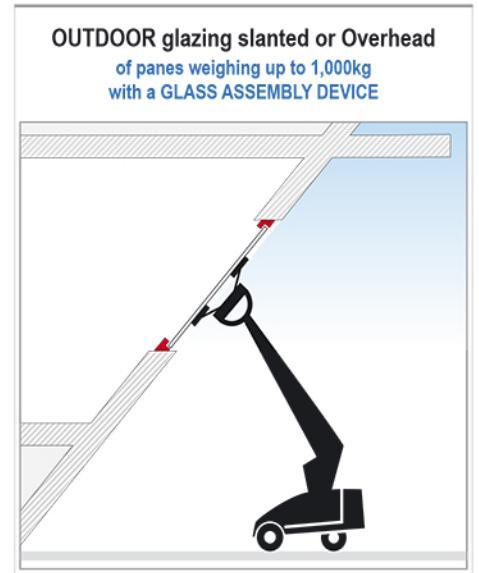

Glasmontage in jeder Dimension

Glasmontagelösungen bis zu 450 kg Tragkraft

AUSSEN-Verglasung geneigt bzw. Überkopf
via MONTAGELIFT
bis zu 300 kg-Scheiben

INNEN-nach-AUSSEN Verglasung
(für Brüstungs- & Fensterbänder)
via MONTAGELIFT bis zu 450 kg-Scheiben

Brüstungs- / Fensterband-
/ INNEN-Verglasung
via MONTAGELIFT bis zu 450 kg-Scheiben

Glasmontagelösungen bis zu 450 kg Tragkraft

AUSSEN-Verglasung
via MONTAGELIFT
bis zu 450 kg-Scheiben

AUSSEN-nach-INNEN-Verglasung
via MONTAGELIFT
bis zu 450 kg-Scheiben

Montage von OBEN nach UNTEN
via MONTAGELIFT bis zu 450 kg-Scheiben
und Seillänge / Hubhöhe bis 32 m

Glasmontagelösungen bis zu 1.000 kg Tragkraft

Glasmontagelösungen bis zu 1.000 kg Tragkraft

Glasmontagelösungen bis zu 1.500 kg Tragkraft