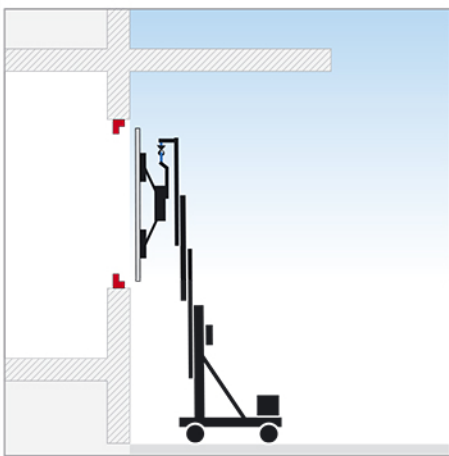

Glasmontage in jeder Dimension

Glasmontagelösungen bis zu 450 kg Tragkraft

AUSSEN-Verglasung geneigt bzw. Überkopf
via MONTAGELIFT
bis zu 300 kg-Scheiben

INNEN-nach-AUSSEN Verglasung
(für Brüstungs- & Fensterbänder)
via MONTAGELIFT bis zu 450 kg-Scheiben

Brüstungs- / Fensterband-
/ INNEN-Verglasung
via MONTAGELIFT bis zu 450 kg-Scheiben

Glasmontagelösungen bis zu 450 kg Tragkraft

AUSSEN-Verglasung
via MONTAGELIFT
bis zu 450 kg-Scheiben

AUSSEN-nach-INNEN-Verglasung
via MONTAGELIFT
bis zu 450 kg-Scheiben

Montage von OBEN nach UNTEN
via MONTAGELIFT bis zu 450 kg-Scheiben
und Seillänge / Hubhöhe bis 32 m

Glasmontagelösungen bis zu 1.000 kg Tragkraft

Glasmontagelösungen bis zu 1.000 kg Tragkraft

Glasmontagelösungen bis zu 1.500 kg Tragkraft