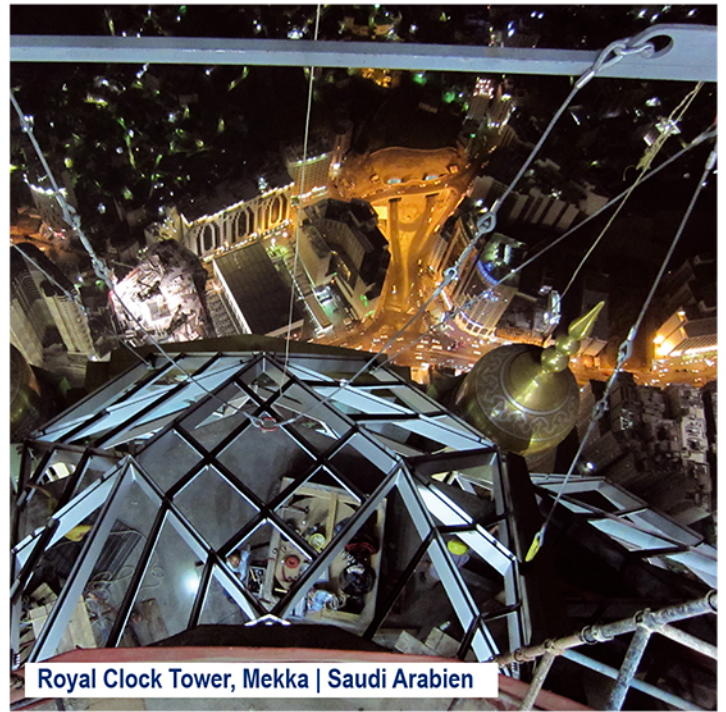

Heavydrive®.com

IHR TRANSPORT- UND HEBESPEZIALIST

Alle Filialadressen und Kontaktdaten
unter: standorte.heavydrive.de

HEAVYDRIVE GmbH
Zentrale Deutschland
Hoeslerstrasse 9 • 86660 Tapfheim
Telefon: +49 9070 96 8 96 90 - 0
Fax: +49 9070 96 8 96 90 - 9
eMail: sales@heavydrive.com
Web: www.heavydrive.com

**Vermietung & Verkauf
WELTWEIT:**

Rundum-Services vom Einzelgerät
bis zur Großprojekt-Komplettlösung

Ihr Partner für umfassende und extreme Glasmontage-Projekte weltweit