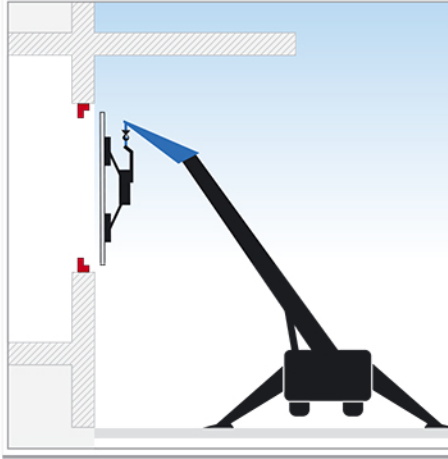

Brüstungs- / Fensterband-
/ INNEN-Verglasung
via MONTAGELIFT bis zu 450 kg-Scheiben

Glasmontagelösungen bis zu 450 kg Tragkraft

AUSSEN-Verglasung
via MONTAGELIFT
bis zu 450 kg-Scheiben

AUSSEN-nach-INNEN-Verglasung
via MONTAGELIFT
bis zu 450 kg-Scheiben

Montage von OBEN nach UNTEN
via MONTAGELIFT bis zu 450 kg-Scheiben
und Seillänge / Hubhöhe bis 32 m

Glasmontagelösungen bis zu 1.000 kg Tragkraft

Glasmontagelösungen bis zu 1.000 kg Tragkraft

Glasmontagelösungen bis zu 1.500 kg Tragkraft

Glasmontagelösungen bis zu 10 Tonnen Tragkraft

AUSSEN-Verglasung geneigt bzw. Überkopf
via MANIPULATOR
bis zu 2.500 kg-Scheiben

AUSSEN-Verglasung
via MONTAGEKRAN & MONTAGE-SPITZE
bis zu 800 kg-Scheiben

AUSSEN-Verglasung
via KONTER-TRAVERSE
bis zu 10to-Scheiben, bis 3m Vorsprung