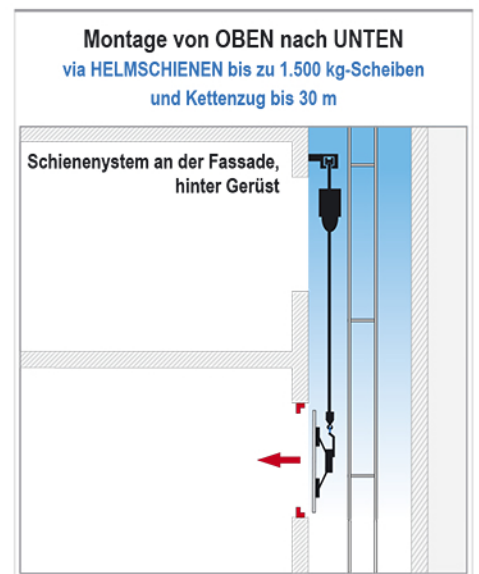

Montage von OBEN nach UNTEN
via MONTAGELIFT bis zu 450 kg-Scheiben
und Seillänge / Hubhöhe bis 32 m

Glasmontagelösungen bis zu 1.000 kg Tragkraft

Glasmontagelösungen bis zu 1.000 kg Tragkraft

Glasmontagelösungen bis zu 1.500 kg Tragkraft

Glasmontagelösungen bis zu 10 Tonnen Tragkraft

AUSSEN-Verglasung geneigt bzw. Überkopf
via MANIPULATOR
bis zu 2.500 kg-Scheiben

AUSSEN-Verglasung
via MONTAGEKRAN & MONTAGE-SPITZE
bis zu 800 kg-Scheiben

AUSSEN-Verglasung
via KONTER-TRAVERSE
bis zu 10to-Scheiben, bis 3m Vorsprung