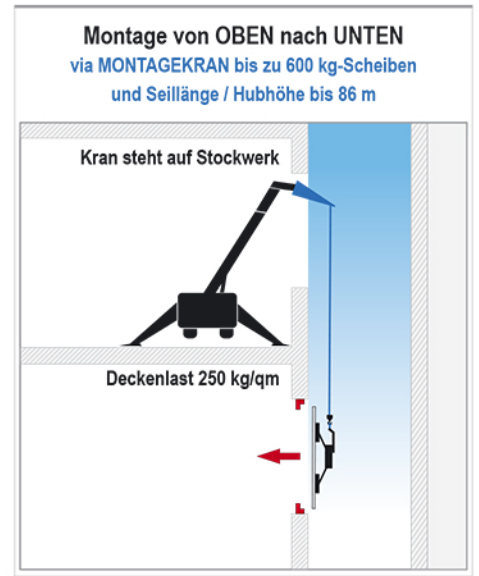

Glasmontage in jeder Dimension

Glasmontagelösungen bis zu 450 kg Tragkraft

AUSSEN-Verglasung geneigt bzw. Überkopf
via MONTAGELIFT
bis zu 300 kg-Scheiben

INNEN-nach-AUSSEN Verglasung
(für Brüstungs- & Fensterbänder)
via MONTAGELIFT bis zu 450 kg-Scheiben

Brüstungs- / Fensterband-
/ INNEN-Verglasung
via MONTAGELIFT bis zu 450 kg-Scheiben

Glasmontagelösungen bis zu 450 kg Tragkraft

AUSSEN-Verglasung
via MONTAGELIFT
bis zu 450 kg-Scheiben

AUSSEN-nach-INNEN-Verglasung
via MONTAGELIFT
bis zu 450 kg-Scheiben

Montage von OBEN nach UNTEN
via MONTAGELIFT bis zu 450 kg-Scheiben
und Seillänge / Hubhöhe bis 32 m

Glasmontagelösungen bis zu 1.000 kg Tragkraft

Glasmontagelösungen bis zu 1.000 kg Tragkraft

Glasmontagelösungen bis zu 1.500 kg Tragkraft