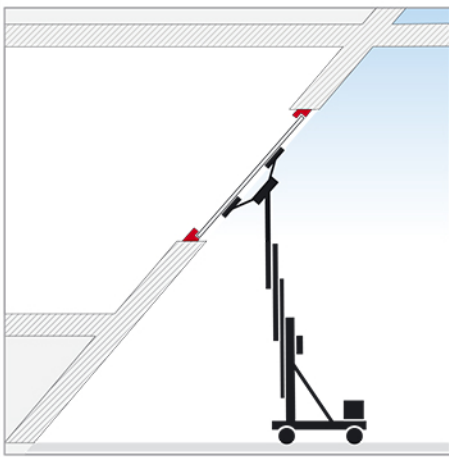

Glasmontage in jeder Dimension

Glasmontagelösungen bis zu 450 kg Tragkraft

AUSSEN-Verglasung geneigt bzw. Überkopf
via MONTAGELIFT
bis zu 300 kg-Scheiben

INNEN-nach-AUSSEN Verglasung
(für Brüstungs- & Fensterbänder)
via MONTAGELIFT bis zu 450 kg-Scheiben

Brüstungs- / Fensterband-
/ INNEN-Verglasung
via MONTAGELIFT bis zu 450 kg-Scheiben

Glasmontagelösungen bis zu 450 kg Tragkraft

AUSSEN-Verglasung
via MONTAGELIFT
bis zu 450 kg-Scheiben

AUSSEN-nach-INNEN-Verglasung
via MONTAGELIFT
bis zu 450 kg-Scheiben

Montage von OBEN nach UNTEN
via MONTAGELIFT bis zu 450 kg-Scheiben
und Seillänge / Hubhöhe bis 32 m

Glasmontagelösungen bis zu 1.000 kg Tragkraft

Glasmontagelösungen bis zu 1.000 kg Tragkraft

Glasmontagelösungen bis zu 1.500 kg Tragkraft