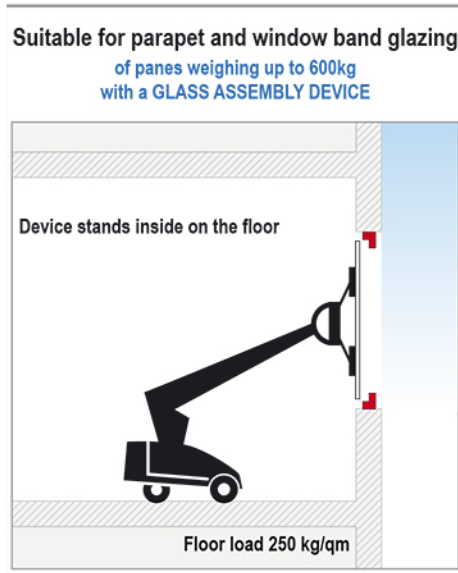

Brüstungs- / Fensterband-
/ INNEN-Verglasung
via MONTAGELIFT bis zu 450 kg-Scheiben

Glasmontagelösungen bis zu 450 kg Tragkraft

AUSSEN-Verglasung
via MONTAGELIFT
bis zu 450 kg-Scheiben

AUSSEN-nach-INNEN-Verglasung
via MONTAGELIFT
bis zu 450 kg-Scheiben

Montage von OBEN nach UNTEN
via MONTAGELIFT bis zu 450 kg-Scheiben
und Seillänge / Hubhöhe bis 32 m

Glasmontagelösungen bis zu 1.000 kg Tragkraft

Glasmontagelösungen bis zu 1.000 kg Tragkraft

Glasmontagelösungen bis zu 1.500 kg Tragkraft