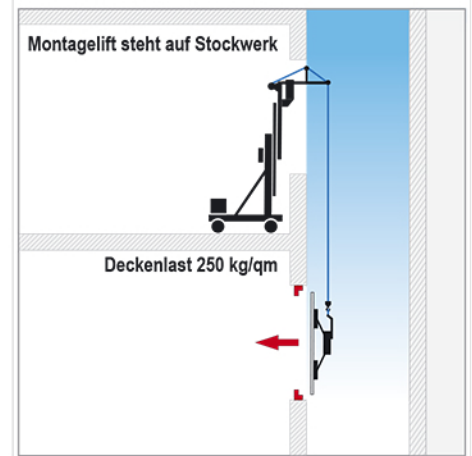

Glasmontage in jeder Dimension

Glasmontagelösungen bis zu 450 kg Tragkraft

AUSSEN-Verglasung geneigt bzw. Überkopf
via MONTAGELIFT
bis zu 300 kg-Scheiben

INNEN-nach-AUSSEN Verglasung
(für Brüstungs- & Fensterbänder)
via MONTAGELIFT bis zu 450 kg-Scheiben

Brüstungs- / Fensterband-
/ INNEN-Verglasung
via MONTAGELIFT bis zu 450 kg-Scheiben

Glasmontagelösungen bis zu 450 kg Tragkraft

AUSSEN-Verglasung
via MONTAGELIFT
bis zu 450 kg-Scheiben

AUSSEN-nach-INNEN-Verglasung
via MONTAGELIFT
bis zu 450 kg-Scheiben

Montage von OBEN nach UNTEN
via MONTAGELIFT bis zu 450 kg-Scheiben
und Seillänge / Hubhöhe bis 32 m

Glasmontagelösungen bis zu 1.000 kg Tragkraft

Glasmontagelösungen bis zu 1.000 kg Tragkraft

Glasmontagelösungen bis zu 1.500 kg Tragkraft

Glasmontagelösungen bis zu 10 Tonnen Tragkraft

AUSSEN-Verglasung geneigt bzw. Überkopf
via MANIPULATOR
bis zu 2.500 kg-Scheiben

AUSSEN-Verglasung
via MONTAGEKRAN & MONTAGE-SPITZE
bis zu 800 kg-Scheiben

AUSSEN-Verglasung
via KONTER-TRAVERSE
bis zu 10to-Scheiben, bis 3m Vorsprung