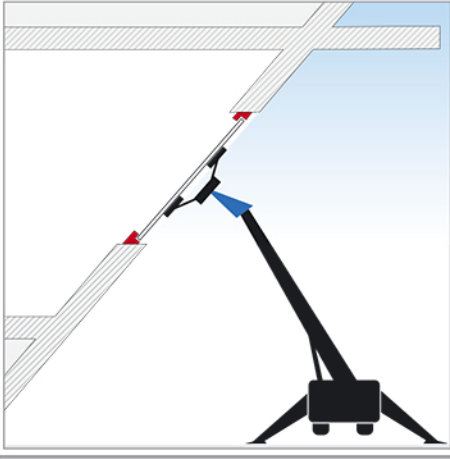

Brüstungs- / Fensterband-
/ INNEN-Verglasung
via MONTAGELIFT bis zu 450 kg-Scheiben

Glasmontagelösungen bis zu 450 kg Tragkraft

AUSSEN-Verglasung
via MONTAGELIFT
bis zu 450 kg-Scheiben

AUSSEN-nach-INNEN-Verglasung
via MONTAGELIFT
bis zu 450 kg-Scheiben

Montage von OBEN nach UNTEN
via MONTAGELIFT bis zu 450 kg-Scheiben
und Seillänge / Hubhöhe bis 32 m

Glasmontagelösungen bis zu 1.000 kg Tragkraft

Glasmontagelösungen bis zu 1.000 kg Tragkraft

Glasmontagelösungen bis zu 1.500 kg Tragkraft

Glasmontagelösungen bis zu 10 Tonnen Tragkraft

AUSSEN-Verglasung geneigt bzw. Überkopf
via MANIPULATOR
bis zu 2.500 kg-Scheiben

AUSSEN-Verglasung
via MONTAGEKRAN & MONTAGE-SPITZE
bis zu 800 kg-Scheiben

AUSSEN-Verglasung
via KONTER-TRAVERSE
bis zu 10to-Scheiben, bis 3m Vorsprung