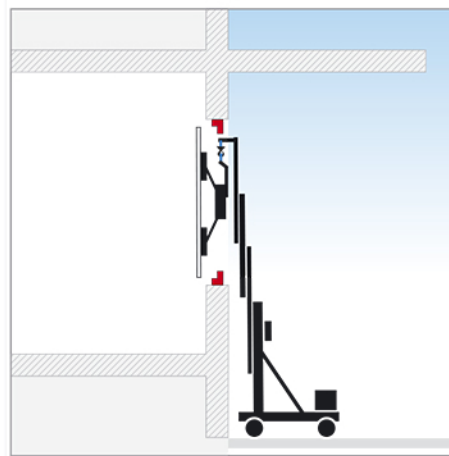

Glasmontage in jeder Dimension

Glasmontagelösungen bis zu 450 kg Tragkraft

AUSSEN-Verglasung geneigt bzw. Überkopf
via MONTAGELIFT
bis zu 300 kg-Scheiben

INNEN-nach-AUSSEN Verglasung
(für Brüstungs- & Fensterbänder)
via MONTAGELIFT bis zu 450 kg-Scheiben

Brüstungs- / Fensterband-
/ INNEN-Verglasung
via MONTAGELIFT bis zu 450 kg-Scheiben

Glasmontagelösungen bis zu 450 kg Tragkraft

AUSSEN-Verglasung
via MONTAGELIFT
bis zu 450 kg-Scheiben

AUSSEN-nach-INNEN-Verglasung
via MONTAGELIFT
bis zu 450 kg-Scheiben

Montage von OBEN nach UNTEN
via MONTAGELIFT bis zu 450 kg-Scheiben
und Seillänge / Hubhöhe bis 32 m

Glasmontagelösungen bis zu 1.000 kg Tragkraft

Glasmontagelösungen bis zu 1.000 kg Tragkraft

Glasmontagelösungen bis zu 1.500 kg Tragkraft